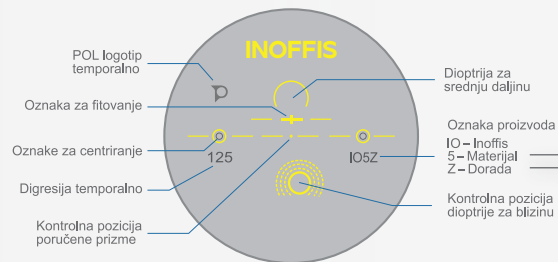

Minimalna visina ugradnje

20 mm

Način poručivanja

Dioptrija za blizinu

Odabir digresije na osnovu tablice (dolje) ili po želji

Koristiti razmak zjenica za daljinu, po mogućnosti za svako oko pojedinačno (IPD).

Optimizacija

Specijalno tanjenje za leću u plus rasponu na osnovu oblika okvira i parametra za fitovanje leće u okvir. Ako se leća poručuje bez opcije Optimizacija, topografija leće bit će decentrirana nazalno u odnosu na geometrijsko središte za 2,5 mm.

Ocjene korisnika

Vid – daljina

Vid – blizina

Spontano privikavanje

Vid – srednja daljina

Udobnost tijekom korištenja

Korištenje elektroničkih uređaja

Oznake na lećama

SELEKCIJA DIGRESIVNE JAČINE

Adicija	Udaljenost do 1 m	Udaljenost do 2 m	Udaljenost do 3 m
1,00	-	-	0,75
1,25	-	0,75	1,00
1,50	0,75	1,00	1,25
1,75	1,00	1,25	1,50
2,00	1,25	1,50	1,75
2,25	1,50	1,75	2,00
2,50	1,75	2,00	2,25
2,75	2,00	2,25	-
3,00	2,25	-	-